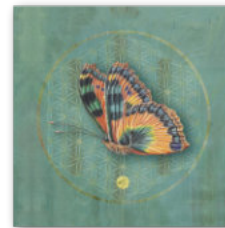

BESTELL NR. LD9